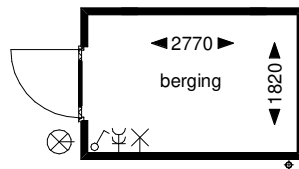

Linker zijgevel

Voorgevel

Achtergevel

Rechter zijgevel

Doorsnede

Doorsnede

Begane grond

Renvooi

Gebruiksfunctie: Overige gebruiksfunctie

symbolen

□# brute draadglas

Bouwkundig

— houten rabatdelen 19mm, stijl en regelwerk

— spaanplaat 11mm, stijl en regelwerk,
— spaanplaat 11mm

■ houten rabatdelen

Installaties

- ⌚ - enkelpolige schakelaar
- ⌚ - dubbele wandcontactdoos
- ⊗ - lichtpunt buiten
- ⊗ - lichtpunt aan wand

3D Impressie

HET ONTSTAAN VAN WOONWIJK DE SCHEG

Omschrijving:

Berging enkel plat dak

Bladnr:

VT-BE-01