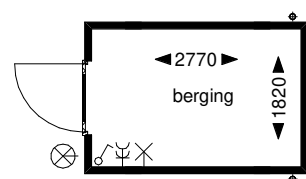

Linker zijgevel

Voorgevel

Achterevel

Rechter zijgevel

Doorsnede AS

Begane grond

Renvooi

Gebruiksfunctie: Overige gebruiksfunctie

symbolen

□# brute draadglas

Bouwkundig

▬ houten rabatdelen 19mm, stijl en regelwerk

▬ houten rabatdelen

▬ spaanplaat 11mm, stijl en regelwerk,
spaanplaat 11mm

Installaties

- ⌚ - enkelpolige schakelaar
- ⌚ - dubbele wandcontactdoos
- ⊗ - lichtpunt buiten
- ⊗ - lichtpunt aan wand